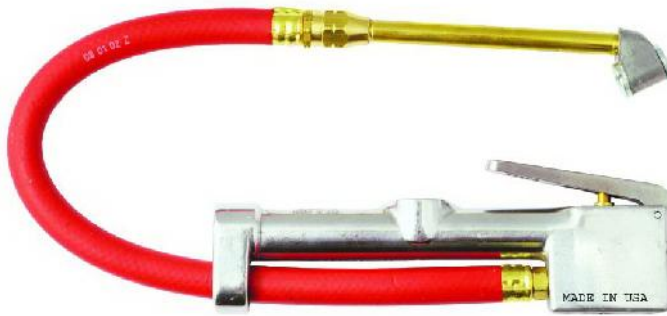

วัตลมเติมลม “U.S.A.”

MILTON[®]

| รหัสสินค้า | รุ่น | รายละเอียด | ราคา |
|------------|---------|-----------------------------|------|
| MIL001 | S - 506 | 10PSI - 120PSI (สายยาว 15") | |

MILTON
หัวเติมลม 2 หัวคอยาว

| | |
|------------|----------|
| รหัสสินค้า | MIL101 |
| รุ่น | S - 690 |
| ขนาด | 1/4" NPT |
| ราคา | |

MILTON
หัวเติมลมหางปลาแบบมีคลิปล็อก

| | |
|------------|---------|
| รหัสสินค้า | MIL103 |
| รุ่น | S - 697 |
| ขนาด | 1/4" |
| ราคา | |

MILTON

หัวเติมลมหางปลา

| | |
|------------|---------|
| รหัสสินค้า | MIL102 |
| รุ่น | S - 695 |
| ขนาด | 1/4" |
| ราคา | |

MILTON

หัวเติมลม

| | |
|------------|----------|
| รหัสสินค้า | MIL104 |
| รุ่น | S - 699 |
| ขนาด | 1/4" NPT |
| ราคา | |